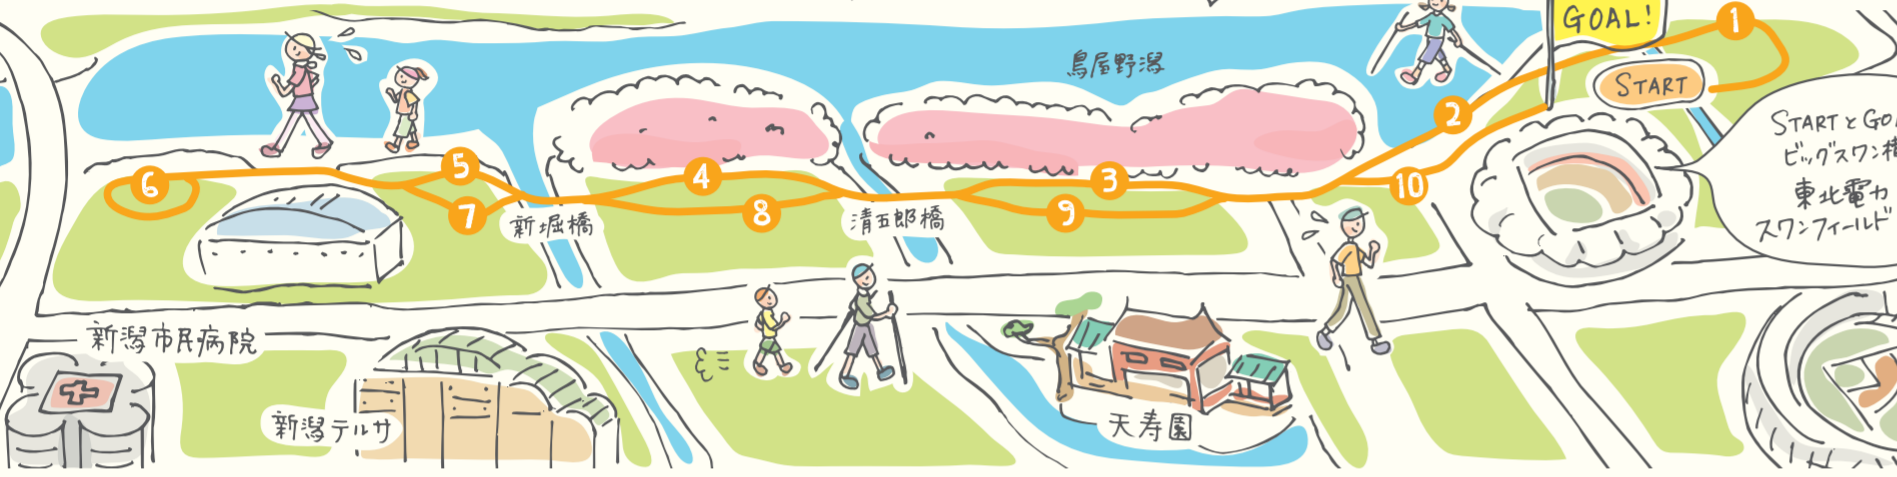

とやの溜けのりウォーク & ノルディックウォーク

コースMAP

広域MAP

ZOOM!

とやの溜けのりウォーク 4/30 14:30 受付開始... 体験! ノルディックウォーク... 30組 ボール無料レンタル!

お問い合わせ 新潟市駅南まつり協賛会... アクセス 新潟バイパス... 当日駐車場 東北電力ビッグスワンスタジアム

協賛 南新潟金融団/JPC/廣瀬/横木造園... スプリングフェスティバル... 主催・後援・協力

NIIGATA CANAL-SAI 2012

にいがたカナル彩

4/30 月祝

第25回 新潟県 都市緑花フェア 第32回 新潟とやの湖桜まつり 2012 NIIGATA スプリングフェスティバル

10:00~ [小雨決行] 新潟県スポーツ公園・カナル周辺 東北電力ビッグスワンスタジアム 新潟市補助事業

これからも一緒に 被災地に元気を!

今年も鳥屋野潟を彩る春のお祭り「にいがたカナル彩」の季節となりました。今年のテーマは「これからも一緒に 被災地に元気を!」。

カナル彩 花火大会 ~ 甕、鳥屋野潟花火 ~

メッセージ付打ち上げ花火で大切な人に想いを伝えましょう。多くの人々との交流・感動・共感を生む夜空の花火。NIIGATA スプリングフェスティバルカナル彩のフィナーレを飾ります!

時間 18:15~18:45 場所 カナル橋 右岸

EVENT SCHEDULE

4/1 開花時のみ桜ライトアップ! 4/8 第26回 桜杯 親善ソフトバレーボール大会 4/30 第9回 カナル杯 親善ミニサッカー大会

第1回 湖畔の春2012 ~ 夢コン ~

毎日が忙しくてなかなか素敵な出会いのチャンスがないあなた!春の一日、暖かい日差しの中でまずはお友だちから始めてみませんか?お気軽にご参加ください。

時間 10:00~14:00 場所 新潟県スポーツ公園・カナル周辺 募集 20歳以上の未婚者 男女各15名

第25回新潟県都市緑花フェア 第1回 東北電力ビッグスワンスタジアム 3時間耐久リレー マラソン

1周400mのトラックで3時間内に何キロ走れるかを競います。1チーム4~10人編成で構成し、1人が最低でも1周以上走ってからのタスキの受け渡しをします。