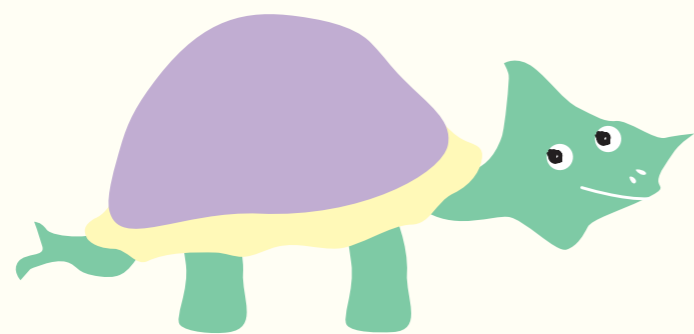

とやの潟に住んでいる…? とやの潟の仲間たちを紹介!

鳥屋野潟の形をヒントにしたキャラクターが、4月末開催のカナール彩でデビューしました。

カメッチョ

ガタッチョの友達。のんびりとした性格で、特技は天気を読むこと。おじいちゃんは鳥屋野潟の主。小さい弟を甲羅に乗せていることもあるよ。首がどこまでも伸びるらしい。

ガタッチョ

好奇心旺盛なガタ科の魚の男の子。気分によって体の色や模様が変化する。クラスメイトのガタッチュのことが好きでカパッチョにからかわれると、ピンク色になる。ウソのつけない正直な性格で愛されている。

カパッチョ

ガタッチョの友達。頭の回転が早く、ガタッチョにいつもちょっかいを出しているよ。お気に入りの髪型でキメていて、よく潟の水面でチェックしている。

潟
NEWS!

カナール彩では、ガタッチョが登場する「潟ノート」が販売されました。売上の一部は「とやの潟未来基金」としてストックされます。お問い合わせは、デザイン会社 U・STYLEまで!

TEL:025-242-0651