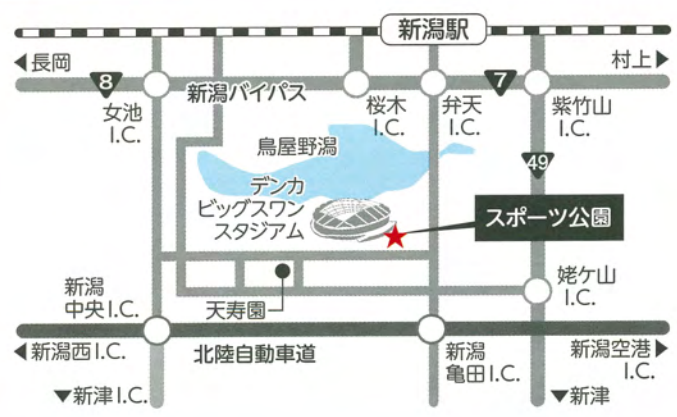

とやの物語

2015 物語の物語

the story of TOYANO

2015
9/23 水・祝
 新潟県スポーツ公園
 及び 鳥屋野潟周辺

水と土の
 芸術祭
 Water and Land
 Niigata Art Festival 2015

アクセス

詳しいイベント内容は <http://www.city.niigata.lg.jp/chuo/>
 ホームページをご覧ください [とやの物語2015](#) [検索](#) ※開催時間はイベント毎に異なります。

小雨決行

- 各催しは天候等の状況により内容が変更もしくは中止になる場合があります。
- 当日は混雑が予想されますので、なるべく公共交通機関等をご利用ください。

主催
 とやの物語実行委員会 新潟市南商工振興会、山潟地区コミュニティ協議会、鳥屋野校区コミュニティ協議会、女池校区コミュニティ協議会、紫竹山校区コミュニティ協議会、世口校区コミュニティ協議会、上所校区コミュニティ協議会、上山校区コミュニティ協議会、山潟中学校区青少年育成協議会、鳥屋野中学校区青少年育成協議会、上山中学校区青少年育成協議会、鳥屋野小学校PTA、上山小学校PTA、女池小学校PTA、鳥屋野中学校PTA、鳥屋野潟漁業協同組合、亀田郷土地改良区、新潟市

●お問合わせ/とやの物語実行委員会事務局 〒951-8550 新潟市中央区役所区民生活課内
 tel:025-223-7168 fax:025-225-7087
 E-mail:kumin.c@city.niigata.lg.jp

1 水土里の路ウォーキング

距離：約4.5km / 時間：約1時間半

- 時間 / 8:00~9:30 (受付 7:30~8:00)
- 受付 / 多目的運動広場 (南エリア)
- ゴール / 同上

カナール内で1~2人乗りのカヌーの体験乗船を行います。

9:30~(先着150名) 整理券配布

6 水上ステージ

- 時間 / 10:00~14:10
- 場所 / カナール水上ステージ
- ★ 江南高等学校 吹奏楽部 OB
- ★ 鳥屋野中学校 吹奏楽部
- ★ 江南高等学校 吹奏楽部
- ★ 清心女子中学校・高等学校 ダンス部
- ★ 小学校対抗 とやの潟ものしりクイズ

7 ウォーターボール

- 時間 / 10:00~16:00
- 受付 / カナール左岸
- 無料